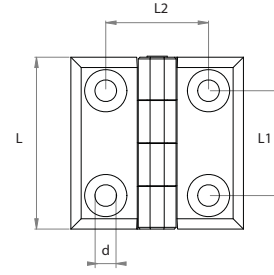

PM PLASTİK MENTEŞE

Ürün kodu	L1xL2	d	Pkt/Ad	Fiyat
PM 40X40	25x25	5,5	50	1,60 TL
PM 48X48	30x30	5,5	50	1,90 TL
PM 50X50	30x30	6,5	50	1,90 TL