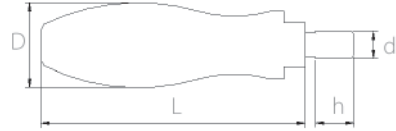

Ürün kodu	D	d	h	L	Pkt/Ad	Fiyat
KKÇK 20 54 06	20	M6	10	54	25	10,20 TL
KKÇK 22 72 08	22	M8	11	72	25	11,70 TL
KKÇK 24 88 10	24	M10	14	88	25	12,20 TL