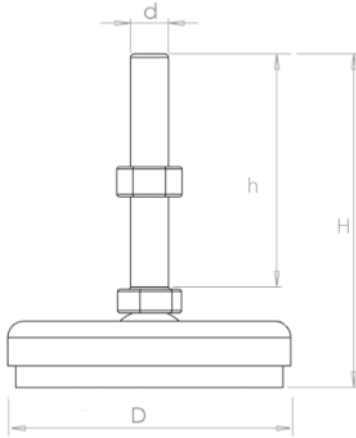

KKA KROM KAPLI AYAK

Ürün kodu	D	d	h	H	Sw	Kg	Pkt/Ad	Fiyat
KKA 60 10 50	60	M10	50	83	13	250	8	11,00 TL
KKA 60 10 70	60	M10	70	103	13	250	8	11,00 TL
KKA 60 10 100	60	M10	100	133	13	250	8	12,00 TL
KKA 60 10 150	60	M10	150	183	13	250	8	12,00 TL
KKA 60 12 50	60	M12	50	83	17	300	8	11,00 TL
KKA 60 12 70	60	M12	70	103	17	300	8	11,00 TL
KKA 60 12 100	60	M12	100	133	17	300	8	12,00 TL
KKA 60 12 150	60	M12	150	183	17	300	8	13,00 TL
KKA 60 16 100	60	M16	100	133	19	400	8	13,00 TL
KKA 80 12 70	80	M12	70	116	17	400	8	19,00 TL
KKA 80 12 100	80	M12	100	146	17	400	8	20,00 TL
KKA 80 12 150	80	M12	150	196	17	400	8	21,00 TL
KKA 80 16 100	80	M16	100	146	19	500	8	21,00 TL
KKA 80 16 150	80	M16	150	196	19	500	8	22,00 TL
KKA 80 20 100	80	M20	100	146	22	600	8	22,00 TL
KKA 80 20 150	80	M20	150	196	22	600	8	23,00 TL
KKA 10 12 70	100	M12	70	116	17	350	8	22,00 TL
KKA 10 12 100	100	M12	100	146	17	350	8	23,00 TL
KKA 10 12 150	100	M12	150	196	17	350	8	24,00 TL
KKA 10 16 100	100	M16	100	146	19	600	8	23,00 TL
KKA 10 16 150	100	M16	150	196	19	600	8	24,00 TL
KKA 10 20 100	100	M20	100	146	22	800	8	25,00 TL
KKA 10 20 150	100	M20	150	196	22	800	8	26,00 TL
KKA 12 12 70	120	M12	70	120	17	600	8	26,00 TL
KKA 12 12 100	120	M12	100	150	17	600	8	27,00 TL
KKA 12 12 150	120	M12	150	200	17	600	8	28,00 TL
KKA 12 16 100	120	M16	100	150	19	800	8	28,00 TL
KKA 12 16 150	120	M16	150	200	19	800	8	29,00 TL
KKA 12 20 100	120	M20	100	150	22	1000	8	29,00 TL
KKA 12 20 150	120	M20	150	200	22	1000	8	30,00 TL