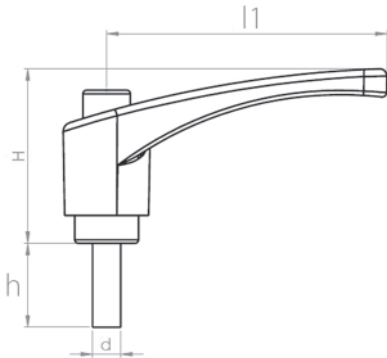

PKC PLASTİK KOL CİVATALI

| Ürün kodu | l1 | d | h | H | Pkt/Ad | Fiyat |
|--------------|----|-----|----|------|--------|---------|
| PKC 63 06 30 | 63 | M6 | 30 | 45,5 | 25 | 4,40 TL |
| PKC 63 06 40 | 63 | M6 | 40 | 45,5 | 25 | 4,60 TL |
| PKC 63 08 30 | 63 | M8 | 30 | 45,5 | 25 | 4,60 TL |
| PKC 63 08 40 | 63 | M8 | 40 | 45,5 | 25 | 4,80 TL |
| PKC 63 08 50 | 63 | M8 | 50 | 45,5 | 25 | 5,00 TL |
| PKC 63 10 30 | 63 | M10 | 30 | 45,5 | 25 | 4,80 TL |
| PKC 63 10 40 | 63 | M10 | 40 | 45,5 | 25 | 5,00 TL |
| PKC 63 10 50 | 63 | M10 | 50 | 45,5 | 25 | 5,20 TL |
| PKC 63 10 60 | 63 | M10 | 60 | 45,5 | 25 | 5,40 TL |
| PKC 63 12 30 | 63 | M12 | 30 | 45,5 | 25 | 5,00 TL |
| PKC 63 12 40 | 63 | M12 | 40 | 45,5 | 25 | 5,20 TL |
| PKC 63 12 50 | 63 | M12 | 50 | 45,5 | 25 | 5,40 TL |
| PKC 63 12 60 | 63 | M12 | 60 | 45,5 | 25 | 5,60 TL |
| PKC 78 06 30 | 78 | M6 | 30 | 45,5 | 25 | 4,60 TL |
| PKC 78 06 40 | 78 | M6 | 40 | 45,5 | 25 | 4,80 TL |
| PKC 78 08 30 | 78 | M8 | 30 | 45,5 | 25 | 4,80 TL |
| PKC 78 08 40 | 78 | M8 | 40 | 45,5 | 25 | 5,00 TL |
| PKC 78 08 50 | 78 | M8 | 50 | 45,5 | 25 | 5,20 TL |
| PKC 78 10 30 | 78 | M10 | 30 | 45,5 | 25 | 5,00 TL |
| PKC 78 10 40 | 78 | M10 | 40 | 45,5 | 25 | 5,20 TL |
| PKC 78 10 50 | 78 | M10 | 50 | 45,5 | 25 | 5,40 TL |
| PKC 78 10 60 | 78 | M10 | 60 | 45,5 | 25 | 5,60 TL |
| PKC 78 12 30 | 78 | M12 | 30 | 45,5 | 25 | 5,20 TL |
| PKC 78 12 40 | 78 | M12 | 40 | 45,5 | 25 | 5,40 TL |
| PKC 78 12 50 | 78 | M12 | 50 | 45,5 | 25 | 5,60 TL |
| PKC 78 12 60 | 78 | M12 | 60 | 45,5 | 25 | 5,80 TL |