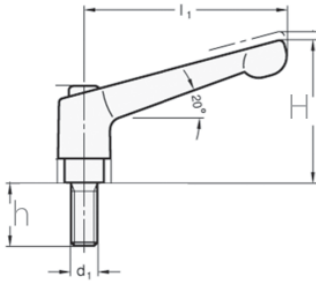

ZKC ZAMAK KOL CİVATALI

Ürün kodu	l1	d	h	H	Fiyat
ZKC 63 0515	63	M5	15	55	12,00 TL
ZKC 63 0530	63	M5	30	70	12,00 TL
ZKC 63 0615	63	M6	15	55	12,00 TL
ZKC 63 0630	63	M6	30	70	12,00 TL
ZKC 63 0650	63	M6	50	90	12,00 TL
ZKC 78 0825	78	M8	25	80	13,00 TL
ZKC 78 0830	78	M8	30	85	13,00 TL
ZKC 78 0835	78	M8	35	90	13,00 TL
ZKC 78 0850	78	M8	50	105	13,00 TL
ZKC 78 1025	78	M10	25	80	13,00 TL
ZKC 78 1030	78	M10	30	85	13,00 TL
ZKC 78 1035	78	M10	35	90	13,00 TL
ZKC 78 1050	78	M10	50	105	13,00 TL
ZKC 78 1230	78	M12	30	85	13,00 TL
ZKC 78 1250	78	M12	50	105	13,00 TL
ZKC 92 1030	92	M10	30	95	15,00 TL
ZKC 92 1050	92	M10	50	115	15,00 TL
ZKC 92 1230	92	M12	30	95	15,00 TL
ZKC 92 1250	92	M12	50	115	15,00 TL
ZKC 11 1230	108	M12	30	108	23,00 TL
ZKC 11 1250	108	M12	50	128	23,00 TL
ZKC 11 1440	108	M14	40	118	23,00 TL
ZKC 11 1460	108	M14	60	138	23,00 TL
ZKC 11 1640	108	M16	40	118	23,00 TL
ZKC 11 1660	108	M16	60	138	23,00 TL