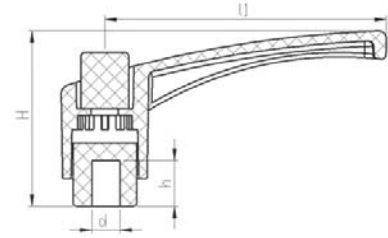

Ürün kodu	l1	d	h	H	Pkt/Ad	Fiyat
PKBİt 63 06	63	M6	12	45,5	25	7,30 TL
PKBİt 63 08	63	M8	12	45,5	25	7,50 TL
PKBİt 63 10	63	M10	12	45,5	25	7,70 TL
PKBİt 63 12	63	M12	12	45,5	25	7,90 TL
PKBİt 78 06	78	M6	12	45,5	25	8,30 TL
PKBİt 78 08	78	M8	12	45,5	25	8,50 TL
PKBİt 78 10	78	M10	12	45,5	25	8,70 TL
PKBİt 78 12	78	M12	12	45,5	25	8,90 TL