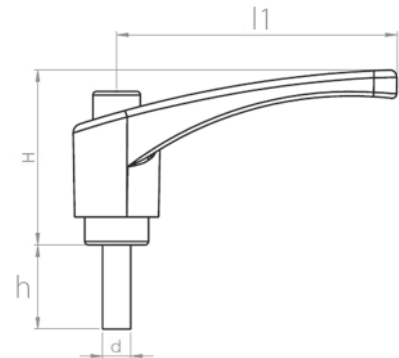

Ürün kodu	l1	d	h	H	Pkt/Ad	Fiyat
PKCİt 63 06 30	63	M6	30	45,5	25	8,00 TL
PKCİt 63 08 30	63	M8	30	45,5	25	8,20 TL
PKCİt 63 10 30	63	M10	30	45,5	25	8,40 TL
PKCİt 63 12 30	63	M12	30	45,5	25	8,60 TL
PKCİt 78 06 30	78	M6	30	45,5	25	9,00 TL
PKCİt 78 08 30	78	M8	30	45,5	25	9,20 TL
PKCİt 78 10 30	78	M10	30	45,5	25	9,40 TL
PKCİt 78 12 30	78	M12	30	45,5	25	9,60 TL