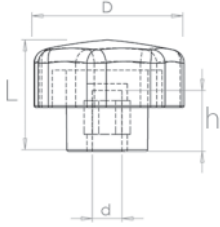

BKB BAKALİT KELEBEK BURÇLU

Açıklama

RAL 9005 Parlak Siyah
Çinko Kaplımalı Burç/ Demir Cıvata
Yağlara Greslere ve Solventlere Dayanıklı
-30°C/+120°C

Ürün kodu	D	d	h	L	Pkt/Ad	Fiyat
BKB 20 05 11	20	M5	11	15	100	0,65 TL
BKB 20 06 11	20	M6	11	15	100	0,65 TL
BKB 30 06 11	30	M6	11	27	100	0,70 TL
BKB 30 08 15	30	M8	15	27	100	0,75 TL
BKB 40 06 11	40	M6	11	28	50	0,80 TL
BKB 40 08 15	40	M8	15	28	50	0,90 TL
BKB 40 08 20	40	M8	20	28	50	0,95 TL
BKB 40 10 17	40	M10	17	28	50	1,10 TL
BKB 50 08 15	50	M8	15	32	50	1,25 TL
BKB 50 10 17	50	M10	17	32	50	1,45 TL
BKB 63 08 15	63	M8	15	37	50	1,60 TL
BKB 63 10 17	63	M10	17	37	50	1,70 TL
BKB 63 12 22	63	M12	22	37	50	1,90 TL
BKB 70 10 17	70	M10	17	40	50	2,10 TL
BKB 70 12 22	70	M12	22	40	50	2,25 TL