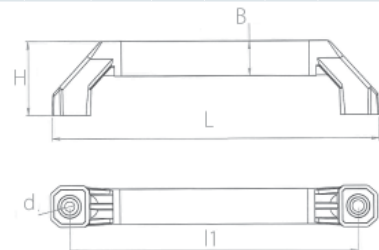

Ürün kodu	l1	L	B	d	H	Pkt/Ad	Fiyat
AT 200 20	200	230	20	M8	57	10	5,00 TL
AT 300 20	300	330	20	M8	57	10	5,60 TL
AT 400 20	400	430	20	M8	57	10	6,20 TL
AT 500 20	500	530	20	M8	57	10	6,80 TL
AT 600 20	600	630	20	M8	57	10	7,60 TL
AT -20	50		20	M8	57	10	1,50 TL