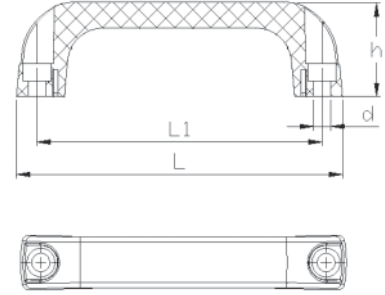

Ürün kodu	L	L1	d	h	Pkt/Ad	Fiyat
PT 11 08	137	117	M8	41	50	1,30 TL
PT 14 08	160	140	M8	46	50	1,70 TL