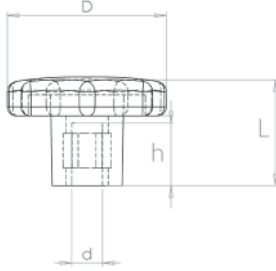

BYB BAKALİT YAPRAK BURÇLU