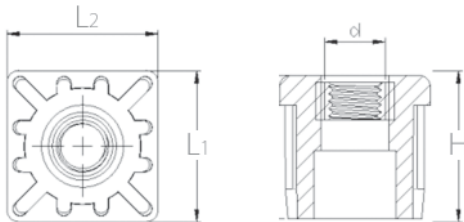

Ürün kodu	L1xL2	d	H	T	Kg	Pkt/Ad	Fiyat
PRk 30 30 10	30x30	M10	30	1,5	300	100	0,55 TL
PRk 30 30 12	30x30	M12	30	1,5	325	100	0,60 TL
PRk 40 40 10	40x40	M10	38	1,5	400	50	1,05 TL
PRk 40 40 12	40x40	M12	38	1,5	400	50	1,10 TL
PRk 40 40 14	40x40	M14	38	1,5	450	50	1,20 TL
PRk 40 40 16	40x40	M16	38	1,5	500	50	1,30 TL
PRk 50 50 10	50x50	M10	45	1,5	525	25	1,50 TL
PRk 50 50 12	50x50	M12	45	1,5	525	25	1,55 TL
PRk 50 50 14	50x50	M14	45	1,5	575	25	1,65 TL
PRk 50 50 16	50x50	M16	45	1,5	600	25	1,75 TL