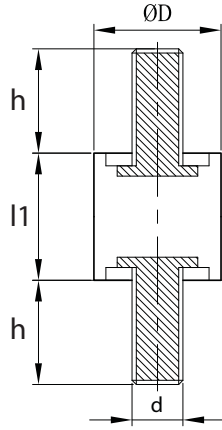

TCCp ÇİFT CİVATALI TAKOZ/PULLU

Malzeme Doğal Kauçuk
Metal Çinko Kaplı
Sertlik 70 ±5 Shore
Sıcaklık Direnci -20°C/+ 80°C

Ürün kodu	D	l1	d	h	Pkt/Ad	Fiyat
TCCp 5045	50	45	M 10	28	25	5,69 TL
TCCp 5050	50	50	M 10	28	25	5,81 TL
TCCp 6025	60	25	M 12	32	25	6,11 TL
TCCp 6030	60	30	M 12	32	25	6,53 TL
TCCp 6035	60	35	M 12	32	25	6,83 TL
TCCp 6040	60	40	M 12	32	25	7,26 TL
TCCp 7035	70	35	M 12	37	25	9,30 TL
TCCp 7040	70	40	M 12	37	25	9,56 TL
TCCp 7045	70	45	M 12	37	25	9,56 TL
TCCp 7525	75	25	M 12	37	25	8,71 TL
TCCp 7530	75	30	M 12	37	25	9,17 TL
TCCp 7540	75	40	M 12	37	25	10,55 TL
TCCp 7545	75	45	M 12	37	25	11,62 TL
TCCp 7550	75	50	M 12	37	25	11,62 TL
TCCp 7555	75	55	M 12	37	25	12,50 TL
TCCp 7570	75	70	M 12	37	25	15,40 TL
TCCp 10030	100	30	M 16	42	25	20,53 TL
TCCp 10040	100	40	M 16	42	25	23,00 TL
TCCp 10050	100	50	M 16	42	25	24,15 TL
TCCp 10055	100	55	M 16	42	25	25,30 TL
TCCp 10060	100	60	M 16	42	25	26,45 TL
TCCp 10075	100	75	M 16	42	25	40,25 TL
TCCp 12540	125	40	M 16	42	25	48,30 TL
TCCp 15045	150	45	M 20	42	25	59,80 TL
TCCp 15050	150	50	M 20	42	25	62,10 TL
TCCp 15055	150	55	M 20	42	25	64,40 TL
TCCp 15060	150	60	M 20	42	25	69,00 TL

Ürün kodu	D	l1	d	h	Pkt/Ad	Fiyat
TCCp 1010	10	10	M 4	10	25	1,45 TL
TCCp 1508	15	8	M 4	10	25	1,45 TL
TCCp 1510	15	10	M 4	10	25	1,45 TL
TCCp 1515	15	15	M 4	10	25	1,61 TL
TCCp 1520	15	20	M 4	10	25	1,61 TL
TCCp 2008	20	8	M 6	15	25	1,61 TL
TCCp 2010	20	10	M 6	15	25	1,61 TL
TCCp 2015	20	15	M 6	15	25	1,75 TL
TCCp 2020	20	20	M 6	15	25	1,89 TL
TCCp 2025	20	25	M 6	15	25	2,04 TL
TCCp 2030	20	30	M 6	15	25	2,04 TL
TCCp 2508	25	8	M 6	18	25	2,04 TL
TCCp 2510	25	10	M 6	18	25	2,04 TL
TCCp 2515	25	15	M 6	18	25	2,04 TL
TCCp 2517	25	17	M 6	18	25	2,04 TL
TCCp 2520	25	20	M 6	18	25	2,04 TL
TCCp 2523	25	23	M 6	18	25	2,04 TL
TCCp 2525	25	25	M 6	18	25	2,04 TL
TCCp 2530	25	30	M 6	18	25	2,04 TL
TCCp 3015	30	15	M 8	20	25	2,20 TL
TCCp 3017	30	17	M 8	20	25	2,41 TL
TCCp 3020	30	20	M 8	20	25	2,41 TL
TCCp 3025	30	25	M 8	20	25	2,62 TL
TCCp 3028	30	28	M 8	20	25	2,85 TL
TCCp 3030	30	30	M 8	20	25	2,85 TL
TCCp 3040	30	40	M 8	20	25	3,29 TL
TCCp 3535	35	35	M 8	20	25	3,29 TL
TCCp 4020	40	20	M 8	20	25	3,29 TL
TCCp 4025	40	25	M 8	20	25	3,49 TL
TCCp 4027	40	27	M 8	20	25	3,72 TL
TCCp 4028	40	28	M 8	20	25	3,72 TL
TCCp 4030	40	30	M 8	20	25	3,72 TL
TCCp 4040	40	40	M 8	20	25	3,95 TL
TCCp 4525	45	25	M 8	20	25	4,07 TL
TCCp 4535	45	35	M 8	28	25	4,07 TL
TCCp 5020	50	20	M 10	28	25	4,07 TL
TCCp 5025	50	25	M 10	28	25	4,16 TL
TCCp 5030	50	30	M 10	28	25	4,36 TL
TCCp 5035	50	35	M 10	28	25	4,82 TL
TCCp 5040	50	40	M 10	28	25	5,24 TL
TCCp 5042	50	42	M 10	28	25	5,69 TL