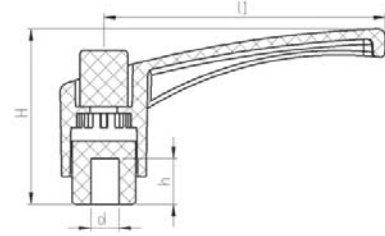

Ürün kodu	l1	d	h	H	Pkt/Ad	Fiyat
PKBi 63 06	63	M6	12	45,5	25	6,70 TL
PKBi 63 08	63	M8	12	45,5	25	6,90 TL
PKBi 63 10	63	M10	12	45,5	25	7,10 TL
PKBi 63 12	63	M12	12	45,5	25	7,30 TL
PKBi 78 06	78	M6	12	45,5	25	7,70 TL
PKBi 78 08	78	M8	12	45,5	25	7,90 TL
PKBi 78 10	78	M10	12	45,5	25	8,10 TL
PKBi 78 12	78	M12	12	45,5	25	8,30 TL