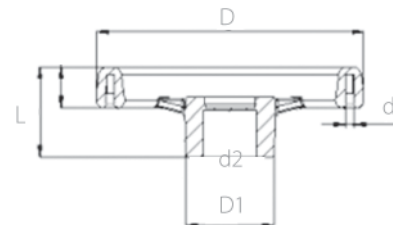

Ürün kodu	D	d2	d1	H	Pkt/Ad	Fiyat
PÇ 100 06	100	M6	28	40	1	8,20 TL
PÇ 125 08	125	M8	30	45	1	11,70 TL
PÇ 150 08	150	M8	50	50	1	15,00 TL
PÇ 150 10	150	M10	50	50	1	15,00 TL
PÇ 200 08	200	M8	50	55	1	20,00 TL
PÇ 200 10	200	M10	50	55	1	20,00 TL