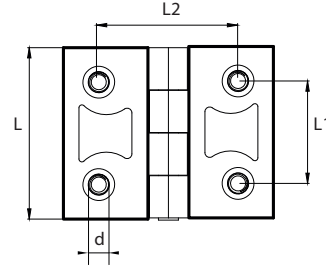

ZMck ZAMAK MENTEŞE CİVATALI KROM

Ürün kodu	L1xL2	d	Pkt/Ad	Fiyat
ZMck 40X40	25x25	M5x9	25	4,07 TL
ZMck 50X50	30x30	M6x12	25	5,72 TL
ZMck 50X63	30x43	M6x12	25	6,82 TL
ZMck 50X76	30x56	M6x12	25	7,37 TL