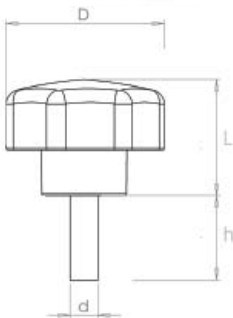

BKC BAKALİT KELEBEK CİVATALI

| Ürün kodu | D | d | h | L | Pkt/Ad | Fiyat |
|--------------|----|-----|----|----|--------|---------|
| BKC 20 05 13 | 20 | M5 | 13 | 15 | 100 | 0,55 TL |
| BKC 20 06 10 | 20 | M6 | 10 | 15 | 100 | 0,55 TL |
| BKC 30 06 15 | 30 | M6 | 15 | 27 | 100 | 0,60 TL |
| BKC 30 08 15 | 30 | M8 | 15 | 27 | 100 | 0,65 TL |
| BKC 40 06 15 | 40 | M6 | 15 | 28 | 50 | 0,70 TL |
| BKC 40 06 20 | 40 | M6 | 20 | 28 | 50 | 0,70 TL |
| BKC 40 08 20 | 40 | M8 | 20 | 28 | 50 | 0,80 TL |
| BKC 40 08 15 | 40 | M8 | 15 | 28 | 50 | 0,80 TL |
| BKC 40 08 50 | 40 | M8 | 50 | 28 | 50 | 1,16 TL |
| BKC 40 10 20 | 40 | M10 | 20 | 28 | 50 | 0,90 TL |
| BKC 50 08 25 | 50 | M8 | 25 | 32 | 50 | 1,15 TL |
| BKC 50 10 25 | 50 | M10 | 25 | 32 | 50 | 1,25 TL |
| BKC 50 10 30 | 50 | M10 | 30 | 32 | 50 | 1,25 TL |
| BKC 63 08 25 | 63 | M8 | 25 | 37 | 50 | 1,40 TL |
| BKC 63 10 30 | 63 | M10 | 30 | 37 | 50 | 1,60 TL |
| BKC 63 12 30 | 63 | M12 | 30 | 37 | 50 | 1,70 TL |
| BKC 63 12 35 | 63 | M12 | 35 | 37 | 50 | 1,70 TL |
| BKC 70 10 35 | 70 | M10 | 35 | 40 | 50 | 2,10 TL |
| BKC 70 12 35 | 70 | M12 | 35 | 40 | 50 | 2,25 TL |