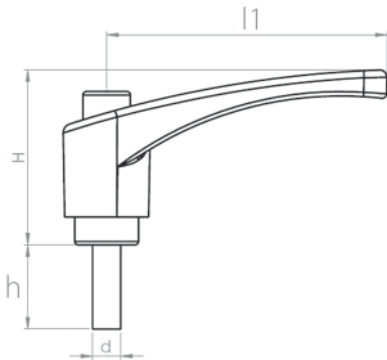

Ürün kodu	l1	d	h	H	Pkt/Ad	Fiyat
PKCt 63 06 30	63	M6	30	45,5	25	5,00 TL
PKCt 63 06 40	63	M6	40	45,5	25	5,20 TL
PKCt 63 08 30	63	M8	30	45,5	25	5,20 TL
PKCt 63 08 40	63	M8	40	45,5	25	5,40 TL
PKCt 63 08 50	63	M8	50	45,5	25	5,60 TL
PKCt 63 10 30	63	M10	30	45,5	25	5,40 TL
PKCt 63 10 40	63	M10	40	45,5	25	5,60 TL
PKCt 63 10 50	63	M10	50	45,5	25	5,80 TL
PKCt 63 10 60	63	M10	60	45,5	25	6,00 TL
PKCt 63 12 30	63	M12	30	45,5	25	5,60 TL
PKCt 63 12 40	63	M12	40	45,5	25	5,80 TL
PKCt 63 12 50	63	M12	50	45,5	25	6,00 TL
PKCt 63 12 60	63	M12	60	45,5	25	6,20 TL
PKCt 78 06 30	78	M6	30	45,5	25	5,20 TL
PKCt 78 06 40	78	M6	40	45,5	25	5,40 TL
PKCt 78 08 30	78	M8	30	45,5	25	5,40 TL
PKCt 78 08 40	78	M8	40	45,5	25	5,60 TL
PKCt 78 08 50	78	M8	50	45,5	25	5,80 TL
PKCt 78 10 30	78	M10	30	45,5	25	5,60 TL
PKCt 78 10 40	78	M10	40	45,5	25	5,80 TL
PKCt 78 10 50	78	M10	50	45,5	25	6,00 TL
PKCt 78 10 60	78	M10	60	45,5	25	6,20 TL
PKCt 78 12 30	78	M12	30	45,5	25	5,80 TL
PKCt 78 12 40	78	M12	40	45,5	25	6,00 TL
PKCt 78 12 50	78	M12	50	45,5	25	6,20 TL
PKCt 78 12 60	78	M12	60	45,5	25	6,40 TL