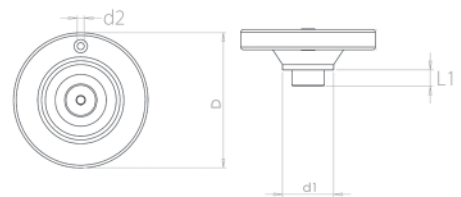

Ürün kodu	D	d1	l1	d2	Pkt/Ad	Fiyat
BDV 10 24 14	100	24	14	M6	6	7,50 TL
BDV 12 32 15	125	32	15	M8	4	9,00 TL
BDV 15 32 15	150	32	15	M8	4	11,50 TL
BDV 17 40 15	175	40	15	M10	2	15,00 TL
BDV 20 40 15	200	40	15	M12	2	22,00 TL