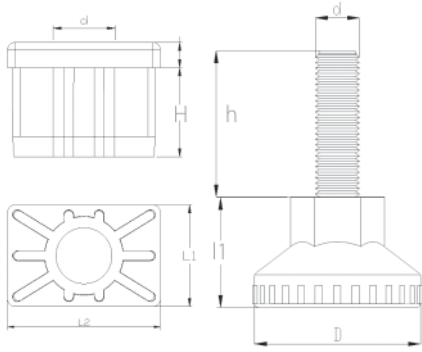

PRTd PLASTİK ROTİL TAKIM / Dikdörtgen

Ürün kodu	L1xL2	d	D	h	T	Kg	Pkt/Ad	Fiyat
PRTd 30 10 35 40	30x40	M10	35	40	1,5	325	50	1,55 TL
PRTd 30 10 35 50	30x40	M10	35	50	1,5	325	50	1,60 TL
PRTd 30 10 35 60	30x40	M10	35	60	1,5	325	50	1,70 TL
PRTd 30 10 45 40	30x40	M10	45	40	1,5	350	50	1,95 TL
PRTd 30 10 45 50	30x40	M10	45	50	1,5	350	50	2,00 TL
PRTd 30 10 45 60	30x40	M10	45	60	1,5	350	50	2,10 TL
PRTd 30 12 35 40	30x40	M12	35	40	1,5	330	50	1,80 TL
PRTd 30 12 35 50	30x40	M12	35	50	1,5	330	50	1,90 TL
PRTd 30 12 35 60	30x40	M12	35	60	1,5	330	50	2,00 TL
PRTd 30 12 45 40	30x40	M12	45	40	1,5	375	50	2,20 TL
PRTd 30 12 45 50	30x40	M12	45	50	1,5	375	50	2,30 TL
PRTd 30 12 45 60	30x40	M12	45	60	1,5	375	50	2,40 TL
PRTd 40 10 45 40	40x60	M10	45	40	1,5	525	50	2,60 TL
PRTd 40 10 45 50	40x60	M10	45	50	1,5	525	50	2,65 TL
PRTd 40 10 45 60	40x60	M10	45	60	1,5	525	50	2,75 TL
PRTd 40 10 55 40	40x60	M10	55	40	1,5	550	50	3,00 TL
PRTd 40 10 55 50	40x60	M10	55	50	1,5	550	50	3,05 TL
PRTd 40 10 55 60	40x60	M10	55	60	1,5	550	50	3,15 TL
PRTd 40 12 45 40	40x60	M12	45	40	1,5	550	50	2,85 TL
PRTd 40 12 45 50	40x60	M12	45	50	1,5	550	50	2,95 TL
PRTd 40 12 45 60	40x60	M12	45	60	1,5	550	50	3,05 TL
PRTd 40 12 55 40	40x60	M12	55	40	1,5	575	50	3,20 TL
PRTd 40 12 55 50	40x60	M12	55	50	1,5	575	50	3,30 TL
PRTd 40 12 55 60	40x60	M12	55	60	1,5	575	50	3,40 TL
PRTd 40 14 45 40	40x60	M14	45	40	1,5	575	50	3,30 TL
PRTd 40 14 45 50	40x60	M14	45	50	1,5	575	50	3,40 TL
PRTd 40 14 45 60	40x60	M14	45	60	1,5	575	50	3,55 TL
PRTd 40 14 55 40	40x60	M14	55	40	1,5	600	50	3,65 TL
PRTd 40 14 55 50	40x60	M14	55	50	1,5	600	50	3,75 TL
PRTd 40 14 55 60	40x60	M14	55	60	1,5	600	50	3,90 TL
PRTd 40 16 45 40	40x60	M16	45	40	1,5	600	50	3,60 TL
PRTd 40 16 45 50	40x60	M16	45	50	1,5	600	50	3,70 TL
PRTd 40 16 45 60	40x60	M16	45	60	1,5	600	50	3,95 TL
PRTd 40 16 55 40	40x60	M16	55	40	1,5	625	50	3,95 TL
PRTd 40 16 55 50	40x60	M16	55	50	1,5	625	50	4,05 TL
PRTd 40 16 55 60	40x60	M16	55	60	1,5	625	50	4,30 TL