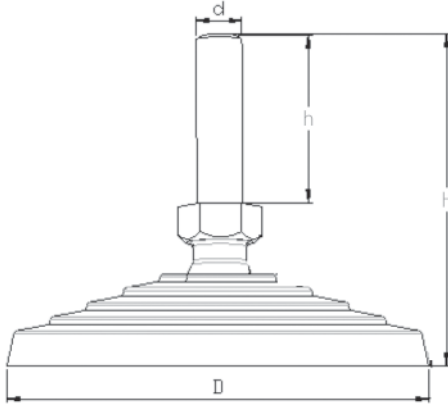

PAM PLASTİK AYAK MAFSALLI

Ürün kodu	D	d	h	H	Sw	Kg	Pkt/Ad	Fiyat
PAM 40 08 45	40	M8	45	74	13	400	25	2,35 TL
PAM 40 08 60	40	M8	60	89	13	400	25	2,50 TL
PAM 40 10 45	40	M10	45	74	13	400	25	2,45 TL
PAM 40 10 50	40	M10	50	79	13	400	25	2,50 TL
PAM 40 10 60	40	M10	60	89	13	400	25	2,60 TL
PAM 40 10 75	40	M10	75	104	13	400	25	2,75 TL
PAM 40 10 90	40	M10	90	119	13	400	25	2,90 TL
PAM 40 10 10	40	M10	100	129	13	400	25	3,00 TL
PAM 40 10 12	40	M10	120	149	13	400	25	3,20 TL
PAM 40 12 45	40	M12	45	74	13	400	25	2,65 TL
PAM 40 12 50	40	M12	50	79	13	400	25	2,70 TL
PAM 40 12 60	40	M12	60	89	13	400	25	2,80 TL
PAM 40 12 75	40	M12	75	104	13	400	25	2,95 TL
PAM 40 12 90	40	M12	90	119	13	400	25	3,10 TL
PAM 40 12 10	40	M12	100	129	13	400	25	3,20 TL
PAM 40 12 12	40	M12	120	149	13	400	25	3,40 TL
PAM 50 08 45	50	M8	45	74	13	450	25	2,75 TL
PAM 50 08 60	50	M8	60	89	13	450	25	2,90 TL
PAM 50 10 45	50	M10	45	74	13	450	25	2,85 TL
PAM 50 10 50	50	M10	50	79	13	450	25	2,90 TL
PAM 50 10 60	50	M10	60	89	13	450	25	3,00 TL
PAM 50 10 75	50	M10	75	104	13	450	25	3,15 TL
PAM 50 10 90	50	M10	90	119	13	450	25	3,30 TL
PAM 50 10 10	50	M10	100	129	13	450	25	3,40 TL
PAM 50 10 12	50	M10	120	149	13	450	25	3,60 TL
PAM 50 12 45	50	M12	45	74	13	450	25	3,05 TL
PAM 50 12 50	50	M12	50	79	13	450	25	3,10 TL
PAM 50 12 60	50	M12	60	89	13	450	25	3,20 TL
PAM 50 12 75	50	M12	75	104	13	450	25	3,35 TL
PAM 50 12 90	50	M12	90	119	13	450	25	3,50 TL
PAM 50 12 10	50	M12	100	129	13	450	25	3,60 TL
PAM 50 12 12	50	M12	120	149	13	450	25	3,80 TL