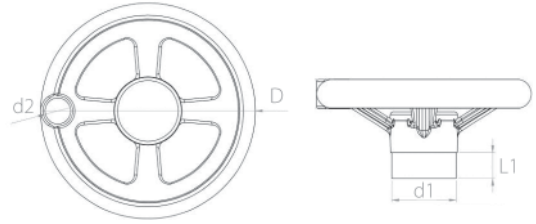

Açıklama

RAL 9005 Parlak Siyah
Çinko Kaplamalı Burç/ Demir Civata
Yağlara Greslere ve Solventlere Dayanıklı
-30°C/+120°C

Ürün kodu	D	d1	l1	d2	Pkt/Ad	Fiyat
BKV 10 30 12	100	30	12	M6	6	7,00 TL
BKV 12 40 12	125	40	12	M6	4	9,00 TL
BKV 15 50 15	150	50	15	M8	4	14,50 TL
BKV 17 50 18	175	50	18	M10	2	22,00 TL
BKV 20 50 18	200	50	18	M12	2	23,00 TL