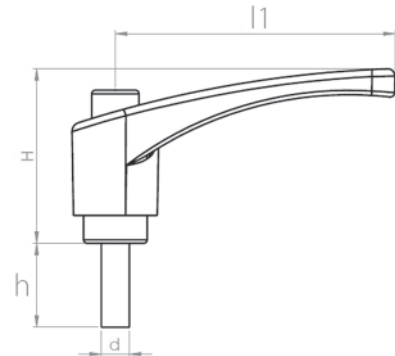

Ürün kodu	l1	d	h	H	Pkt/Ad	Fiyat
PKCi 63 06 30	63	M6	30	45,5	25	7,40 TL
PKCi 63 08 30	63	M8	30	45,5	25	7,60 TL
PKCi 63 10 30	63	M10	30	45,5	25	7,80 TL
PKCi 63 12 30	63	M12	30	45,5	25	8,00 TL
PKCi 78 06 30	78	M6	30	45,5	25	8,40 TL
PKCi 78 08 30	78	M8	30	45,5	25	8,60 TL
PKCi 78 10 30	78	M10	30	45,5	25	8,80 TL
PKCi 78 12 30	78	M12	30	45,5	25	9,00 TL