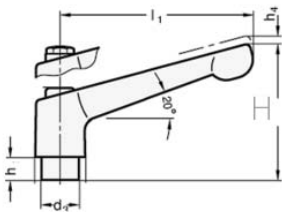

ZKB ZAMAK KOL BURÇLU

Ürün kodu	l1	d	h	H	Fiyat
ZKB 63 06	63	M6	11	40	11,50 TL
ZKB 63 08	63	M8	11	40	11,50 TL
ZKB 63 10	63	M10	11	40	11,50 TL
ZKB 78 08	78	M8	14	55	12,50 TL
ZKB 78 10	78	M10	14	55	12,50 TL
ZKB 78 12	78	M12	14	55	12,50 TL
ZKB 92 10	92	M10	17	65	14,50 TL
ZKB 92 12	92	M12	17	65	14,50 TL
ZKB 92 16	92	M16	17	65	14,50 TL
ZKB 11 12	108	M12	22	78	22,50 TL
ZKB 11 14	108	M14	22	78	22,50 TL
ZKB 11 16	108	M16	22	78	22,50 TL