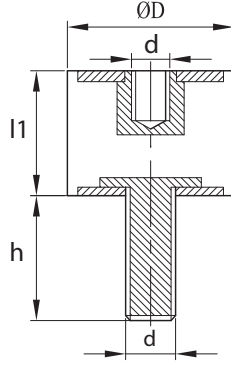

TCBp CİVATALI BURÇLU TAKOZ/PULLU

Malzeme Doğal Kauçuk
Metal Çinko Kaplı
Sertlik 70 ±5 Shore
Sıcaklık Direnci -20°C/+ 80°C

Ürün kodu	D	l1	d	h	Pkt/Ad.	Fiyat
TCBp 5045	50	45	M 10	28	25	5,69 TL
TCBp 5050	50	50	M 10	28	25	5,81 TL
TCBp 6025	60	25	M 12	32	25	6,11 TL
TCBp 6030	60	30	M 12	32	25	6,53 TL
TCBp 6035	60	35	M 12	32	25	6,83 TL
TCBp 6040	60	40	M 12	32	25	7,26 TL
TCBp 7035	70	35	M 12	37	25	9,30 TL
TCBp 7040	70	40	M 12	37	25	9,56 TL
TCBp 7045	70	45	M 12	37	25	9,56 TL
TCBp 7525	75	25	M 12	37	25	8,71 TL
TCBp 7530	75	30	M 12	37	25	9,17 TL
TCBp 7540	75	40	M 12	37	25	10,55 TL
TCBp 7545	75	45	M 12	37	25	11,62 TL
TCBp 7550	75	50	M 12	37	25	11,62 TL
TCBp 7555	75	55	M 12	37	25	12,50 TL
TCBp 7570	75	70	M 12	37	25	15,40 TL
TCBp 10030	100	30	M 16	42	25	20,53 TL
TCBp 10040	100	40	M 16	42	25	23,00 TL
TCBp 10050	100	50	M 16	42	25	24,15 TL
TCBp 10055	100	55	M 16	42	25	25,30 TL
TCBp 10060	100	60	M 16	42	25	26,45 TL
TCBp 10075	100	75	M 16	42	25	40,25 TL
TCBp 12540	125	40	M 16	42	25	48,30 TL
TCBp 15045	150	45	M 20	42	25	59,80 TL
TCBp 15050	150	50	M 20	42	25	62,10 TL
TCBp 15055	150	55	M 20	42	25	64,40 TL
TCBp 15060	150	60	M 20	42	25	69,00 TL

Ürün kodu	D	l1	d	h	Pkt/Ad	Fiyat
TCBp 1010	10	10	M 4	10	25	1,45 TL
TCBp 1508	15	8	M 4	10	25	1,45 TL
TCBp 1510	15	10	M 4	10	25	1,45 TL
TCBp 1515	15	15	M 4	10	25	1,61 TL
TCBp 1520	15	20	M 4	10	25	1,61 TL
TCBp 2008	20	8	M 6	15	25	1,61 TL
TCBp 2010	20	10	M 6	15	25	1,61 TL
TCBp 2015	20	15	M 6	15	25	1,75 TL
TCBp 2020	20	20	M 6	15	25	1,89 TL
TCBp 2025	20	25	M 6	15	25	2,04 TL
TCBp 2030	20	30	M 6	15	25	2,04 TL
TCBp 2508	25	8	M 6	18	25	2,04 TL
TCBp 2510	25	10	M 6	18	25	2,04 TL
TCBp 2515	25	15	M 6	18	25	2,04 TL
TCBp 2517	25	17	M 6	18	25	2,04 TL
TCBp 2520	25	20	M 6	18	25	2,04 TL
TCBp 2523	25	23	M 6	18	25	2,04 TL
TCBp 2525	25	25	M 6	18	25	2,04 TL
TCBp 2530	25	30	M 6	18	25	2,04 TL
TCBp 3015	30	15	M 8	20	25	2,20 TL
TCBp 3017	30	17	M 8	20	25	2,41 TL
TCBp 3020	30	20	M 8	20	25	2,41 TL
TCBp 3025	30	25	M 8	20	25	2,62 TL
TCBp 3028	30	28	M 8	20	25	2,85 TL
TCBp 3030	30	30	M 8	20	25	2,85 TL
TCBp 3040	30	40	M 8	20	25	3,29 TL
TCBp 3535	35	35	M 8	20	25	3,29 TL
TCBp 4020	40	20	M 8	20	25	3,29 TL
TCBp 4025	40	25	M 8	20	25	3,49 TL
TCBp 4027	40	27	M 8	20	25	3,72 TL
TCBp 4028	40	28	M 8	20	25	3,72 TL
TCBp 4030	40	30	M 8	20	25	3,72 TL
TCBp 4040	40	40	M 8	20	25	3,95 TL
TCBp 4525	45	25	M 8	20	25	4,07 TL
TCBp 4535	45	35	M 8	28	25	4,07 TL
TCBp 5020	50	20	M 10	28	25	4,07 TL
TCBp 5025	50	25	M 10	28	25	4,16 TL
TCBp 5030	50	30	M 10	28	25	4,36 TL
TCBp 5035	50	35	M 10	28	25	4,82 TL
TCBp 5040	50	40	M 10	28	25	5,24 TL
TCBp 5042	50	42	M 10	28	25	5,69 TL