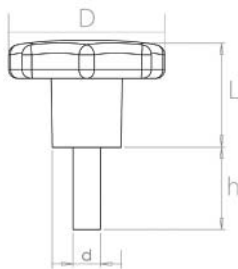

BYC BAKALİT YAPRAK CİVATALI