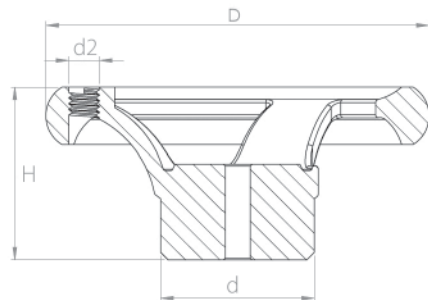

DÇ DÖKÜM ÇARK

| Ürün kodu | D | H | d | d2 | Pkt/Ad | Fiyat |
|-------------|-----|----|----|-----|--------|-----------|
| DÇ 75 30 16 | 75 | 35 | 30 | | 1 | 22,50 TL |
| DÇ 85 35 16 | 85 | 40 | 35 | M8 | 1 | 26,80 TL |
| DÇ 10 40 16 | 100 | 45 | 40 | M10 | 1 | 32,70 TL |
| DÇ 12 45 16 | 125 | 50 | 45 | M10 | 1 | 46,50 TL |
| DÇ 15 50 24 | 150 | 55 | 50 | M10 | 1 | 64,10 TL |
| DÇ 18 55 24 | 180 | 60 | 55 | M10 | 1 | 81,50 TL |
| DÇ 20 60 24 | 200 | 60 | 60 | M10 | 1 | 89,20 TL |
| DÇ 25 65 24 | 250 | 65 | 65 | M10 | 1 | 140,90 TL |
| DÇ 30 70 24 | 300 | 75 | 70 | M10 | 1 | 208,50 TL |