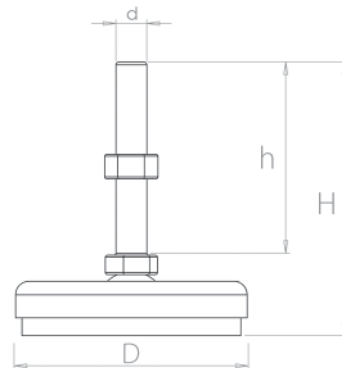

Ürün kodu	D	d	h	H	kg	Pkt/Ad	Fiyat
DA 060 12 100	60	M12x1,5	100	135	400	6	18,00 TL
DA 080 12 100	80	M12x1,5	100	140	600	6	19,00 TL
DA 100 16 100	100	M16x1,5	100	145	750	4	30,00 TL
DA 120 16 100	120	M16x1,5	100	145	1000	4	36,00 TL
DA 140 16 100	140	M16x1,5	100	152	1500	2	46,00 TL
DA 160 20 100	160	M20x1,5	100	155	2500	2	56,00 TL